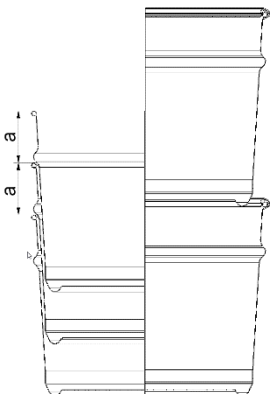

Spare parts/wear parts

- Lid
- Clamping ring
- Seal

Accessories

- Various seals
- Various lids
- Various handles
- Label holders
- Labeling

IHRE KUNDENVORTEILE AUF EINEN BLICK

- Platzsparend ineinander stapelbar im leeren Zustand
- Im gefüllte Zustand aufeinander stapelbar
- Volumen von 30 bis 200 Liter in DN 375 / 450 / 500 / 560

YOUR BENEFITS AT A GLANCE

- Can be stacked inside another drum to save space in empty condition
- Stackable
- Volume from 30 to 200 liters in diameter 375 / 450 / 500 / 560

Technische Daten. Technical specifications.

2.2/01

Art.Nr.	DN	H	D	d	S1	S2	S3	a	b	G	V
40102453	375	321	401	343	1,0	1,0	0,8	90	80	5,5	29,0
40102454	375	521	401	343	1,0	1,0	0,8	90	80	7,0	50,0
40102455	375	721	401	343	1,0	1,0	0,8	130	120	9,0	70,0
40102456	450	726	481	400	1,0	1,2	1,0	130	120	11,5	100,0
40102457	500	691	532	450	1,0	1,2	1,0	130	120	13,0	118,0
40102458	560	809	586	500	1,0	1,2	1,0	130	120	16,0	170,0
40102459	560	945	586	500	1,0	1,2	1,0	130	120	18,0	200,0