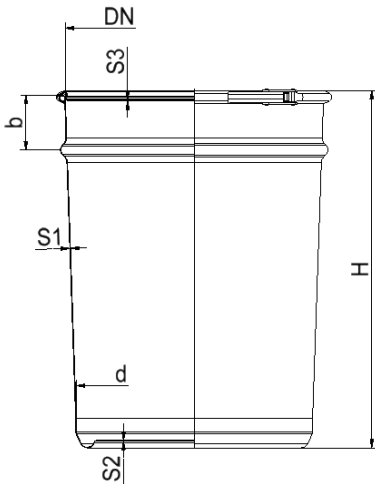

Deckelfass konisch. Lidded drum conical.

2.2/01

Deckelfass konisch
Bordur verschweißt
Inkl. Deckel, Spannring und Dichtung
Edelstahl Rostfrei
Produktberührte Teile 1.4541
Nicht produktberührte Teile 1.4301
Oberfläche geschliffen
Produktberührte Flächen Ra \leq 0,6 μ m
Nicht produktberührte Flächen Ra \leq 1,2 μ m
Dichtung Silikon mit FDA und USP Class VI

Spare parts/wear parts

- Lid
- Clamping ring
- Seal

Accessories

- Various seals
- Various lids
- Various handles
- Label holders
- Labeling

IHRE KUNDENVORTEILE AUF EINEN BLICK

- Platzsparend ineinander stapelbar im leeren Zustand
- Im gefüllte Zustand aufeinander stapelbar
- Volumen von 30 bis 200 Liter in DN 375 / 450 / 500 / 560

YOUR BENEFITS AT A GLANCE

- Can be stacked inside another drum to save space in empty condition
- Stackable
- Volume from 30 to 200 liters in diameter 375 / 450 / 500 / 560

Technische Daten. Technical specifications.

2.2/01

Art.Nr.	DN	H	D	d	S1	S2	S3	a	b	G	V
40102453	375	321	401	343	1,0	1,0	0,8	90	80	5,5	29,0
40102454	375	521	401	343	1,0	1,0	0,8	90	80	7,0	50,0
40102455	375	721	401	343	1,0	1,0	0,8	130	120	9,0	70,0
40102456	450	726	481	400	1,0	1,2	1,0	130	120	11,5	100,0
40102457	500	691	532	450	1,0	1,2	1,0	130	120	13,0	118,0
40102458	560	809	586	500	1,0	1,2	1,0	130	120	16,0	170,0
40102459	560	945	586	500	1,0	1,2	1,0	130	120	18,0	200,0